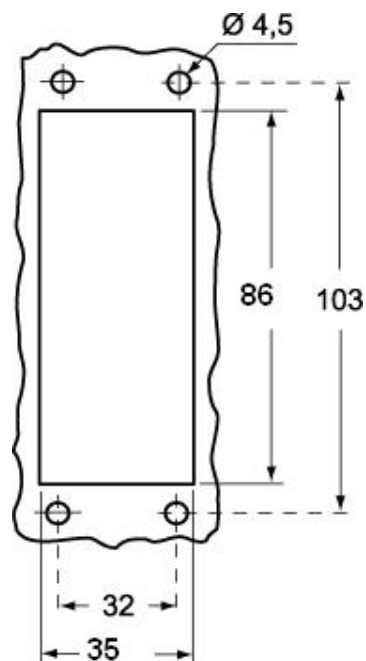

Codice articolo

CHI 16 C

Custodia da incasso, serie C-TYPE, con 4 piolini, grandezza "77.27"

Descrizione prodotto

Tipo prodotto	Custodia da incasso
Serie	C-TYPE
Tipo chiusura	Con 4 piolini
Grandezza	Grandezza "77.27"

Dati tecnici

Grado di protezione IP IP66 (e IP69 DIN 40050 - 9).

Ulteriori dettagli tecnici

Peso	73,00 g
Temperature di esercizio (min, max)	-40°C...+125°C

Proprietà dei materiali

Colore	Grigio RAL 7040
Conformità RoHs	Conforme
China RoHs - EFUP	E
Sostanze REACH SVHC	No

Peso sottoimballo	0,37 kg
Descrizione sottoimballo	Termoretraibile
Quantità sottoimballo	5 pz
Codice EAN13 sottoimballo	8015747017725

Codice articolo

CHI 16 C

Disegni da catalogo

CHI

CHI C

CHI CS/CP

Disegni da catalogo