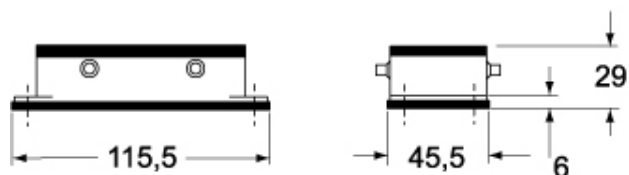

Codice articolo

CHI 16 C

Custodia da incasso, serie C-TYPE, con 4 piolini, grandezza "77.27"

Descrizione prodotto

Tipo prodotto	Custodia da incasso
Serie	C-TYPE
Tipo chiusura	Con 4 piolini
Grandezza	Grandezza "77.27"

Dati tecnici

Grado di protezione IP IP66 (e IP69 DIN 40050 - 9).

Ulteriori dettagli tecnici

Peso	73,00 g
Temperature di esercizio (min, max)	-40°C...+125°C

Proprietà dei materiali

Colore	Grigio RAL 7040
Conformità RoHs	Conforme
China RoHs - EFUP	E
Sostanze REACH SVHC	No

Peso sottoimballo	0,37 kg
Descrizione sottoimballo	Termoretraibile
Quantità sottoimballo	5 pz
Codice EAN13 sottoimballo	8015747017725

Codice articolo

CHI 16 C

Disegni da catalogo

CHI

CHI C

CHI CS/CP

Disegni da catalogo

Note

Le misure indicate non sono impegnative e possono essere variate senza alcun preavviso.