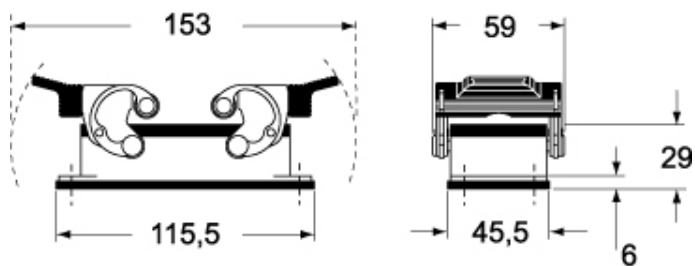

Codice articolo

CHI 16 C

Custodia da incasso, serie C-TYPE, con 4 piolini, grandezza "77.27"

Descrizione prodotto

Tipo prodotto	Custodia da incasso
Serie	C-TYPE
Tipo chiusura	Con 4 piolini
Grandezza	Grandezza "77.27"

Dati tecnici

Grado di protezione IP IP66 (e IP69 DIN 40050 - 9).

Ulteriori dettagli tecnici

Peso	73,00 g
Temperature di esercizio (min, max)	-40°C...+125°C

Proprietà dei materiali

Colore	Grigio RAL 7040
Conformità RoHs	Conforme
China RoHs - EFUP	E
Sostanze REACH SVHC	No

Peso sottoimballo	0,37 kg
Descrizione sottoimballo	Termoretraibile
Quantità sottoimballo	5 pz
Codice EAN13 sottoimballo	8015747017725

Codice articolo

CHI 16 C

Disegni da catalogo

CHI

CHI C

CHI CS/CP

Disegni da catalogo

Note

Le misure indicate non sono impegnative e possono essere variate senza alcun preavviso.