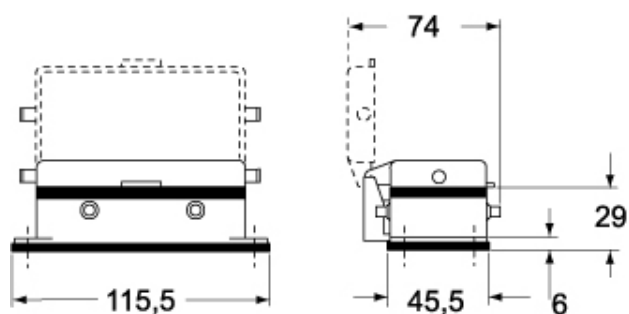

Codice articolo

CHI 16 C

Custodia da incasso, serie C-TYPE, con 4 piolini, grandezza "77.27"

Descrizione prodotto

Tipo prodotto	Custodia da incasso
Serie	C-TYPE
Tipo chiusura	Con 4 piolini
Grandezza	Grandezza "77.27"

Dati tecnici

Grado di protezione IP IP66 (e IP69 DIN 40050 - 9).

Ulteriori dettagli tecnici

Peso	73,00 g
Temperature di esercizio (min, max)	-40°C...+125°C

Proprietà dei materiali

Colore	Grigio RAL 7040
Conformità RoHs	Conforme
China RoHs - EFUP	E
Sostanze REACH SVHC	No

Peso sottoimballo	0,37 kg
Descrizione sottoimballo	Termoretraibile
Quantità sottoimballo	5 pz
Codice EAN13 sottoimballo	8015747017725

Codice articolo

CHI 16 C

Disegni da catalogo

CHI

CHI C

CHI CS/CP

Disegni da catalogo

Note

Le misure indicate non sono impegnative e possono essere variate senza alcun preavviso.